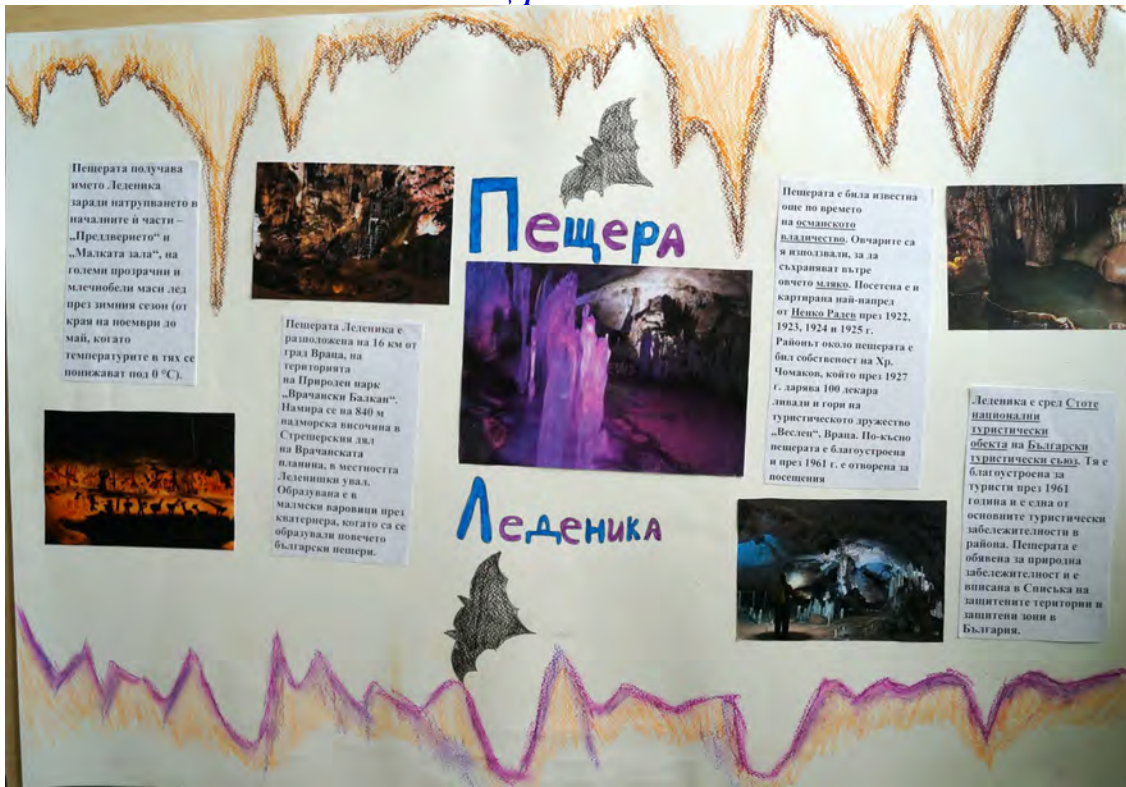

Ирена Малджанска и Ивияна Илиева
(СУ „Св. Св. Кирил и Методий“, Козлодуй)

Ирена Малджанска и Ивияна Илиева
(СУ „Св. Св. Кирил и Методий“, Козлодуй)

Пещера Леденика