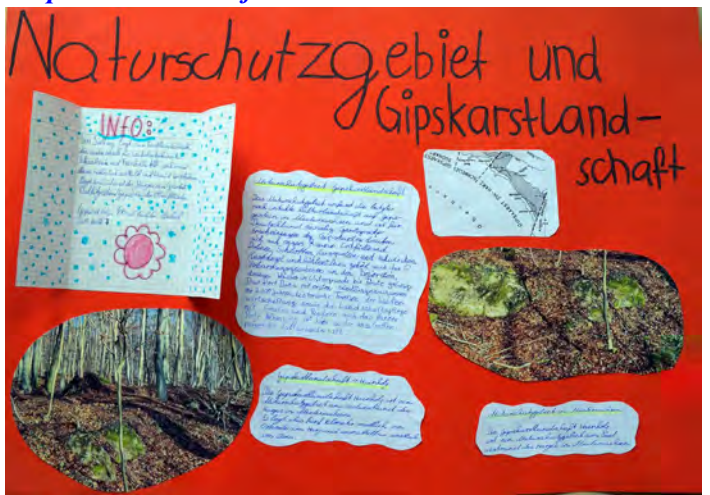

Naturschutzgebiet und Gipskarstlandschaft